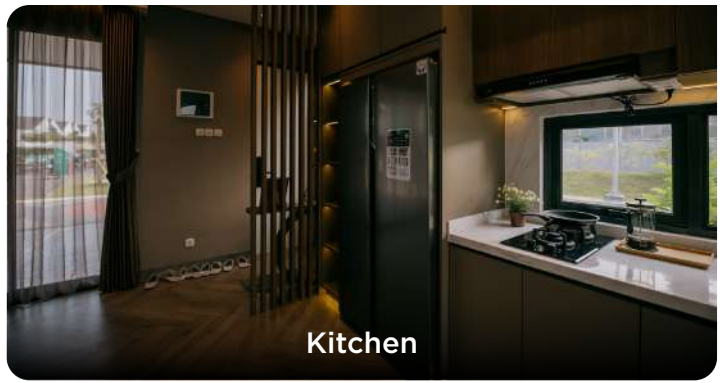

Kitchen

Master Bedroom

Kids Bedroom

Main Gate

Swimming Pool

5 MENIT

ke Stasiun Jurang Mangu dan Stasiun Pondok Ranji

7 MENIT